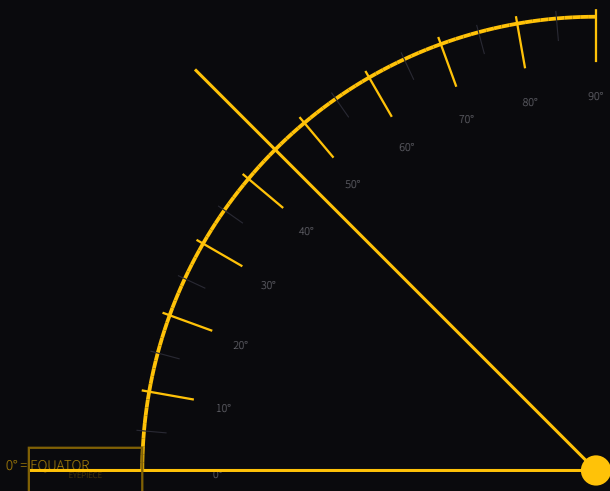

EQUATORIAL AUDIO

赤道纬度验证器

纸制六分仪 · 保修合规必备

保修合规检查

通过目镜管观测北极星。如果北极星可见，则不在赤道上

保修可能失效。在真正的0°，北极星位于地平线上。

南半球用户：观测Sigma Octantis。原理相同。

折页 A — 折叠并粘到轴

折页 B — 折叠并粘到弧

折页 C — 目镜管（卷起）