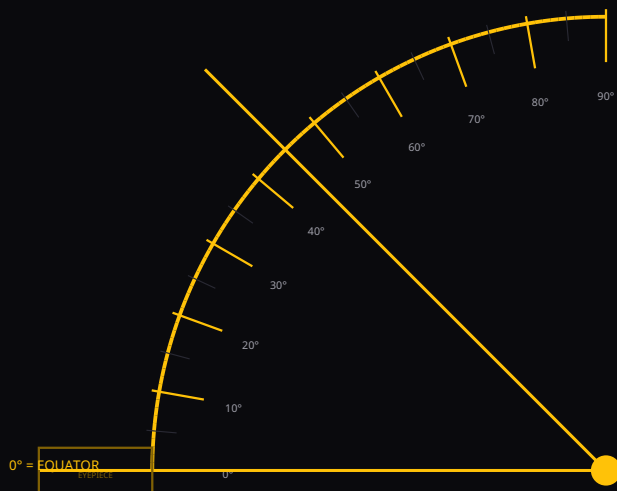

EQUATORIAL AUDIO

Kithibitishaji cha Latitudo ya Ikweta

Sekstanti ya karatasi • Muhimu kwa utifu wa dhamana

UKAGUZI WA UTIFU WA DHAMANA

Elekeza Polaris kupitia bomba la jicho. Ikiwa Polaris inaonekana, huko kwenye ikweta na dhamana yako inaweza kubatilika. Kwa 0° halisi, Polaris iko kwenye upeo wa macho.