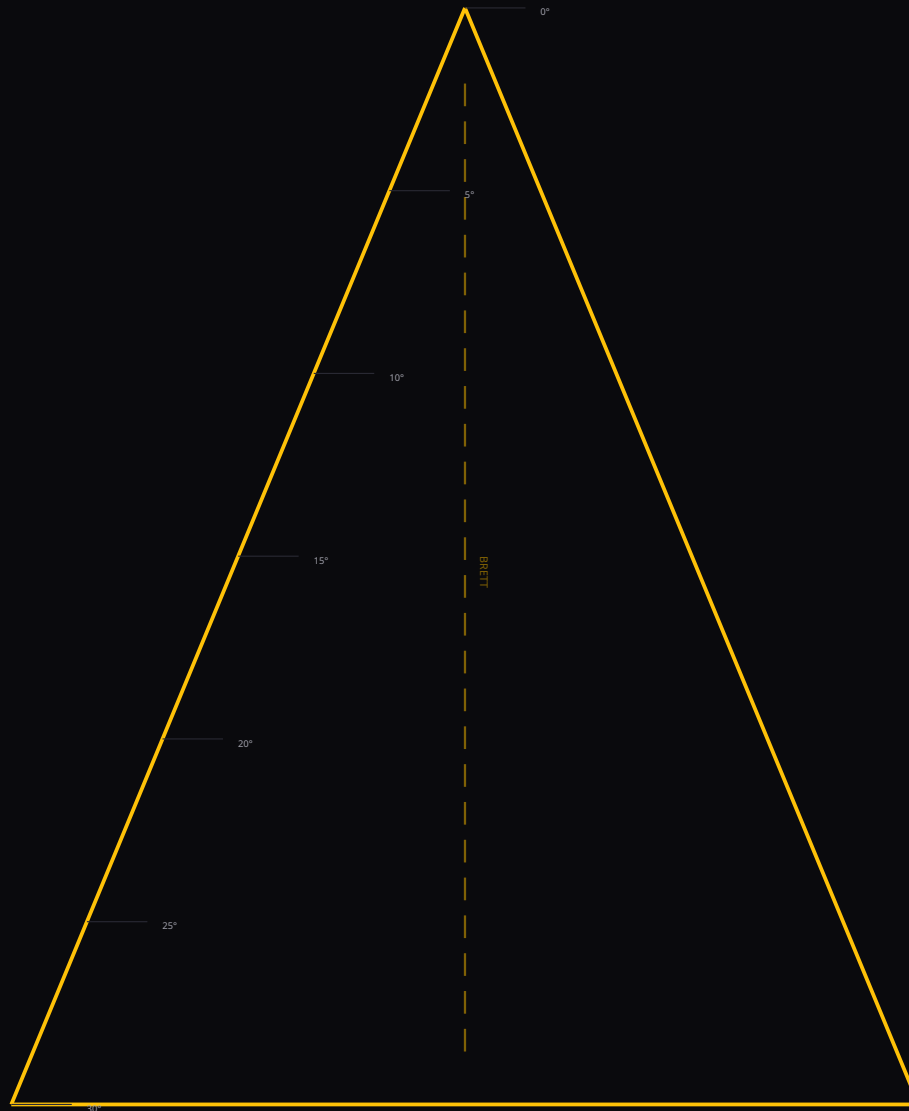

EQUATORIAL AUDIO

Høytaler-innvinklingstrekant

Kalibrert for rom 0°–2,7° breddegrad kun

— KLIPP (heltrukket)

- - BRETT (stiplet)

INSTRUKSJONER

Klipp langs heltrukne linjer. Brett langs stiplete linjer. Plasser mellom høytalerens baffel og bakvegg. Les vinkel fra trykt skala. Kasser etter bruk i ikke-ekvatoriale omgivelser.